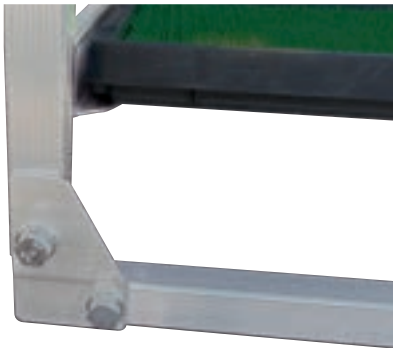

新普及モデル

- | NC-64をベースに強度は落とさず価格を下げたモデル。
- | ジョイント部を改良。ブロック構造から鉄の補強板を締め込む事により強度を確保。
- | 鉄のプレートは錆びにくいドブメッキ仕様。
- | 従来のモデルの使い易さを継承しローコストを実現。

従来品との比較など詳しくは裏面をご覧ください 

昭和ブリッジ販売株式会社

- ◎ジョイント部をブロック構造から鉄の補強板へ
- ◎苗箱を置くベロ部形状を変更

従来品との比較

ジョイント部

Before

NC-64

After

NCA-64

ベロ部

従来品