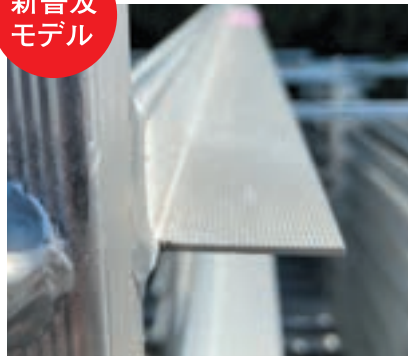

軽量化

重量
26kg ▶ 23.6kg

昭和ブリッジ販売株式会社

本社工場:〒436-0043 静岡県掛川市大池2887-1
TEL.0537-64-5600 FAX.0537-64-5601

<https://www.showa-bridge.co.jp>

お問い合わせ