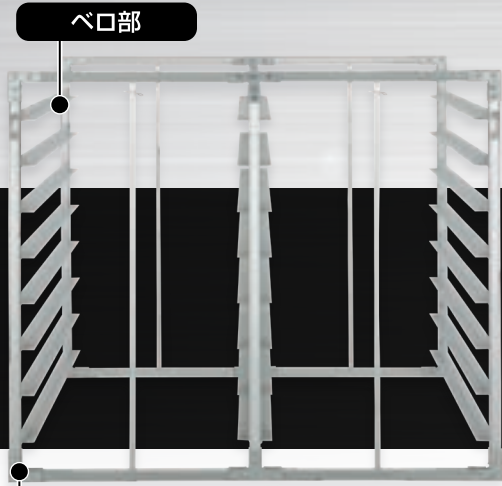

SHOWA

NCA-64

苗箱収納棚

SEEDLING CONTAINER SERIES

1 全高 1,150mm 2 全長 1,320mm 3 全幅 1,280mm

NCA-64

アルミ苗箱収納棚

- 型式：水平収納
- 収納枚数：64枚
- 棚×列×段：4棚×2列×8段仕様
- 棚間隔：130mm
- 自重：23.6kg
- JANコード：4543820930004

新普及モデル

- | NC-64をベースに強度は落とさず価格を下げたモデル。
- | ジョイント部を改良。ブロック構造から鉄の補強板を締め込む事により強度を確保。
- | 鉄のプレートは錆びにくいドブメッキ仕様。
- | 従来のモデルの使い易さを継承しローコストを実現。

従来品との比較など詳しくは裏面をご覧ください 

昭和ブリッジ販売株式会社

- ◎ジョイント部をブロック構造から鉄の補強板へ
- ◎苗箱を置くベロ部形状を変更

従来品との比較

ジョイント部

Before

NC-64

After

NCA-64

ベロ部

従来品