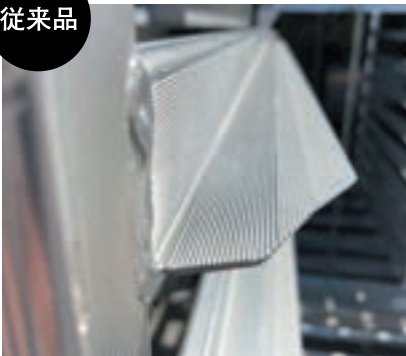

ベロ部

従来品

NC-64

新普及
モデル

NCA-64