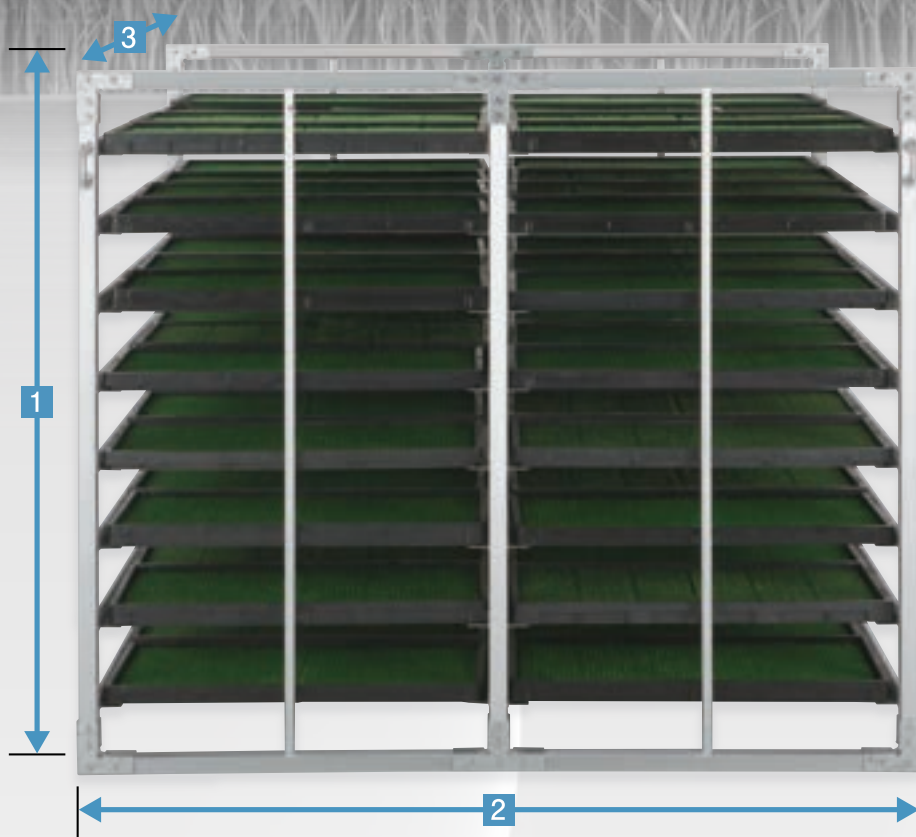

SHOWA

NCA-64

苗箱収納棚

SEEDLING CONTAINER SERIES

1 全高 1,150mm 2 全長 1,320mm 3 全幅 1,280mm

NCA-64

アルミ苗箱収納棚

- 型式：水平収納
- 収納枚数：64枚
- 棚×列×段：4棚×2列×8段仕様
- 棚間隔：130mm
- 自重：23.6kg
- JANコード：4543820930004

新普及モデル

- | NC-64をベースに強度は落とさず価格を下げたモデル。
- | ジョイント部を改良。ブロック構造から鉄の補強板を締め込む事により強度を確保。
- | 鉄のプレートは錆びにくいドブメッキ仕様。
- | 従来のモデルの使い易さを継承しローコストを実現。

従来品との比較など詳しくは裏面をご覧ください 

昭和ブリッジ販売株式会社

- ◎ジョイント部をブロック構造から鉄の補強板へ
- ◎苗箱を置くベロ部形状を変更